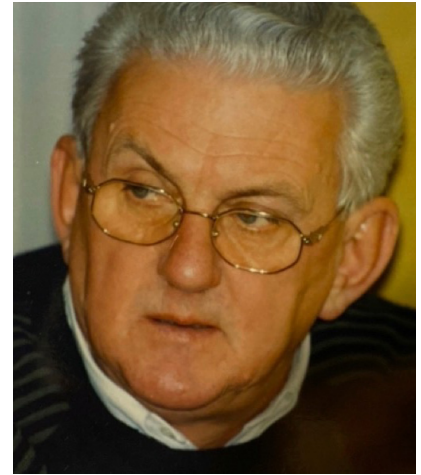

De familie meldt u het overlijden van  
DE HEER  
**Emmeri Van der hoeven**

Weduwnaar van Mevrouw Gisèle De Paepe

Geboren te Denderhoutem op 29 januari 1937  
en overleden te Ronse op 21 januari 2022

De plechtigheid gaat door in intieme kring.

Dit melden u met diepe droefheid

Pascale Van der hoeven<sup>+</sup>

Natascha De Roeck en Maëthé Desmet en Sienna  
Elena De Roeck

Alain Van der hoeven

Bo Van der hoeven  
Ida Van der hoeven

*zijn kinderen, kleinkinderen en achterkleindochter*